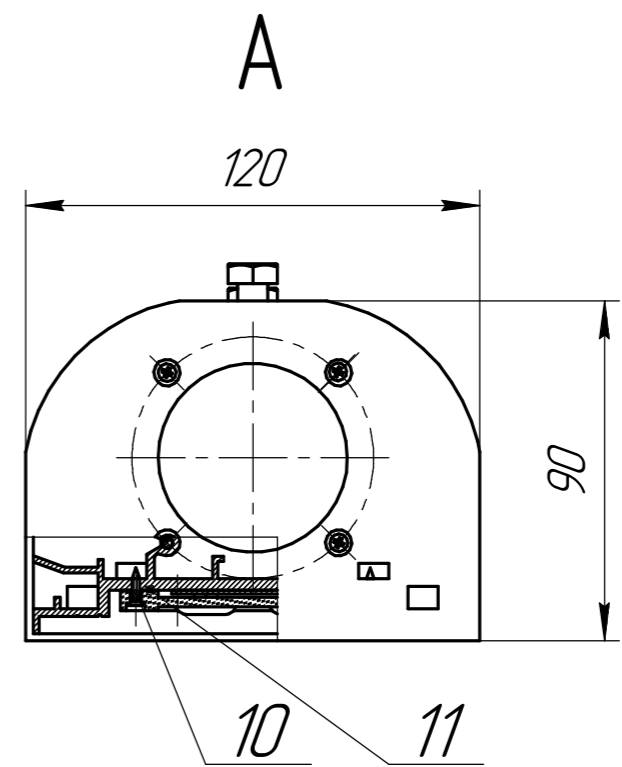

					<b>БСТЗ ДКУ 010Л-120</b>		
					<b>Сборочный чертеж</b>		
Изм.	Лист	№ докум.	Подп.	Дата	Лит.	Масса	Масштаб
Разраб.		Князев					1:2,5
Проб.		Тонких					
Т.контр.					Лист	Листов	1
Н.контр.		Ильичев			<b>ООО "БСТЗ"</b>		
Утв.		Мачульский			Формат А3		