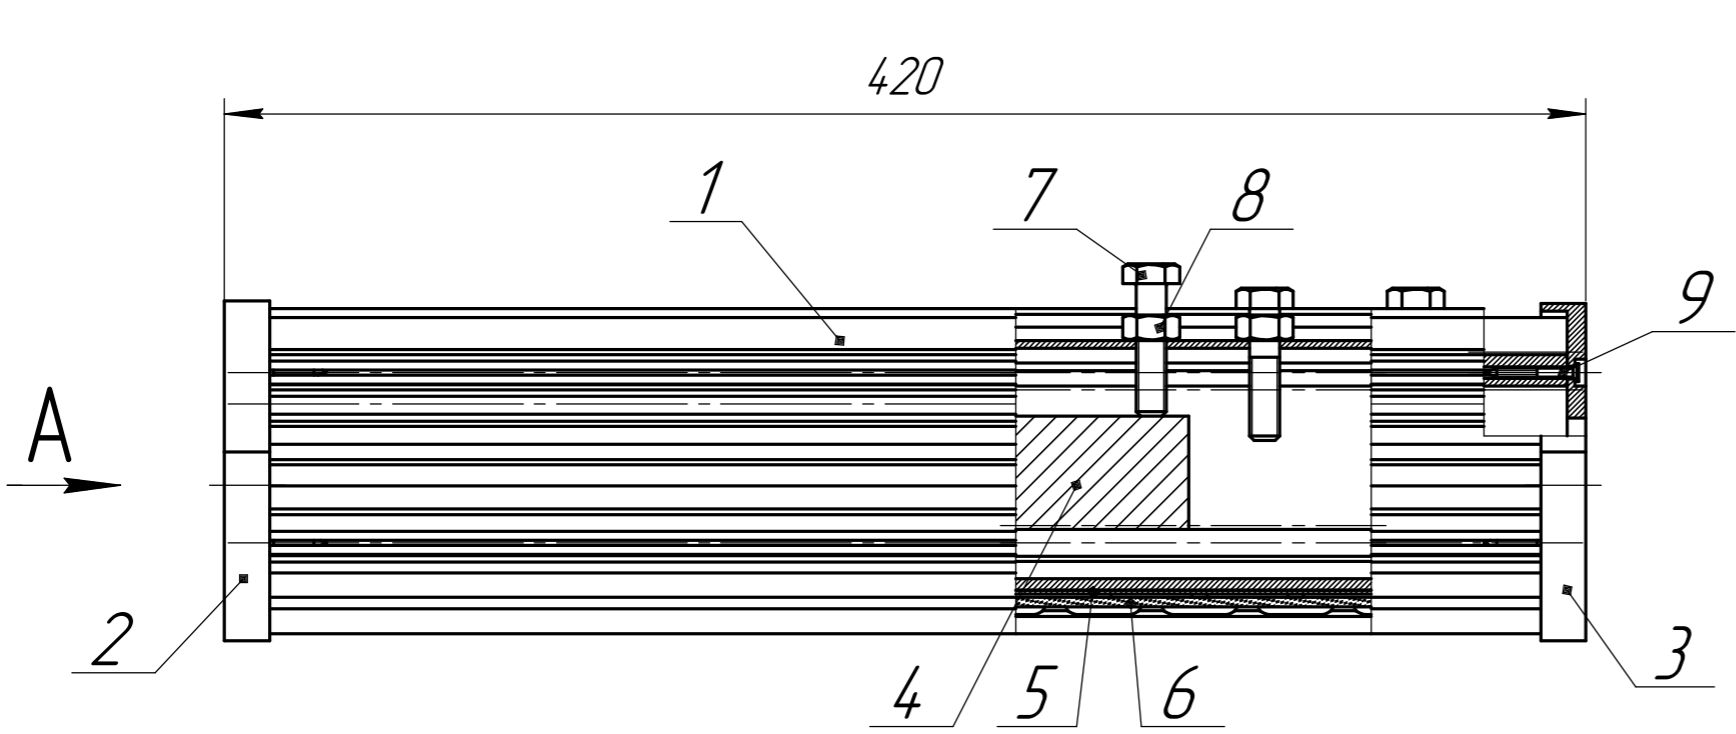

БСТЗ ДКУ 010Л-120

Перв. примен.

Справ. №

Подп. и дата

Инд. № дцкл.

Взам. инв. №

Подп. и дата

Инд. № подл.

					<b>БСТЗ ДКУ 010Л-120</b>		
					<b>Сборочный чертеж</b>		
Изм.	Лист	№ докум.	Подп.	Дата	Лит.	Масса	Масштаб
Разраб.		Князев					1:2,5
Проб.		Тонких					
Т.контр.					Лист	Листов	1
Н.контр.		Ильичев			<b>ООО "БСТЗ"</b>		
Утв.		Мачульский			Формат А3		