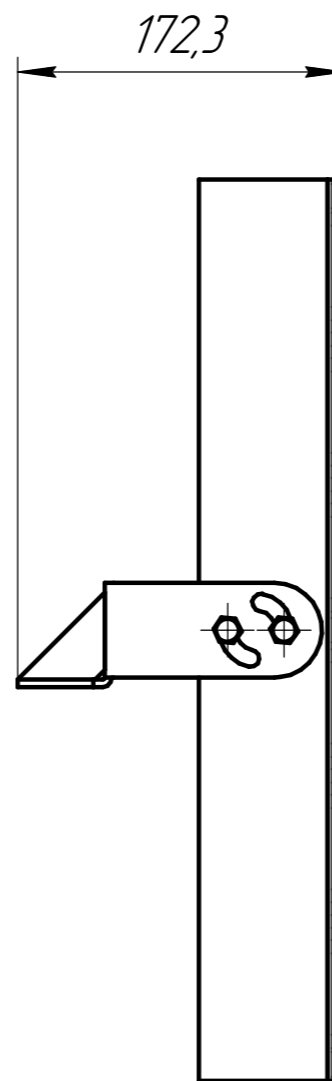

БСТЗ Ключ 001-420 СБ

Перв. примен.

Справ. №

Подп. и дата

Инд. № дцкл.

Взам. инв. №

Подп. и дата

Инд. № подл.

					<b>БСТЗ Ключ 001-420 СБ</b>		
					Светильник светодиодный БСТЗ Ключ 001		
Изм.	Лист	№ докум.	Подп.	Дата	Лит.	Масса	Масштаб
Разраб.		Мухамадুলин				17,02	1:4
Проб.		Тонких					
Т.контр.		Гаврюшин			Лист	Листов	1
Н.контр.		Молодав			ООО "Благовещенский светотехнический завод"		
Утв.		Мачульский					