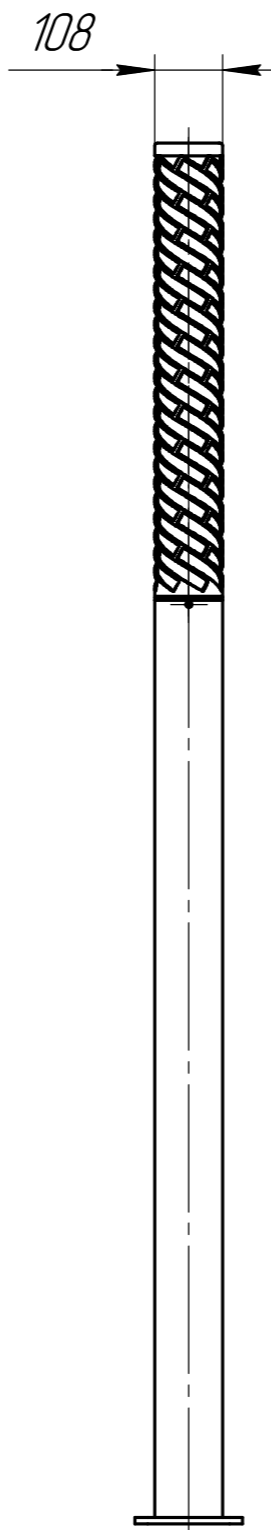

БСТМ Len ДТУ 007

|              |              |              |              |              |          |               |
|--------------|--------------|--------------|--------------|--------------|----------|---------------|
| Инд. № подл. | Подп. и дата | Взам. инв. № | Инд. № дцкл. | Подп. и дата | Справ. № | Перв. примен. |
|              |              |              |              |              |          |               |

|          |      |          |       |      |  |      |        |         |
|----------|------|----------|-------|------|--|------|--------|---------|
|          |      |          |       |      | <b>БСТМ Len ДТУ 007</b>                    |      |        |         |
| Изм.     | Лист | № докум. | Подп. | Дата | <b>Парковый светильник<br/>Len ДТУ 007</b> | Лит. | Масса  | Масштаб |
| Разраб.  |      |          |       |      |  |      |        |         |
| Проб.    |      |          |       |      |  |      |        |         |
| Т.контр. |      |          |       |      |  | Лист | Листов | 1       |
| Н.контр. |      |          |       |      |  |      |        |         |
| Утв.     |      |          |       |      |  |      |        |         |