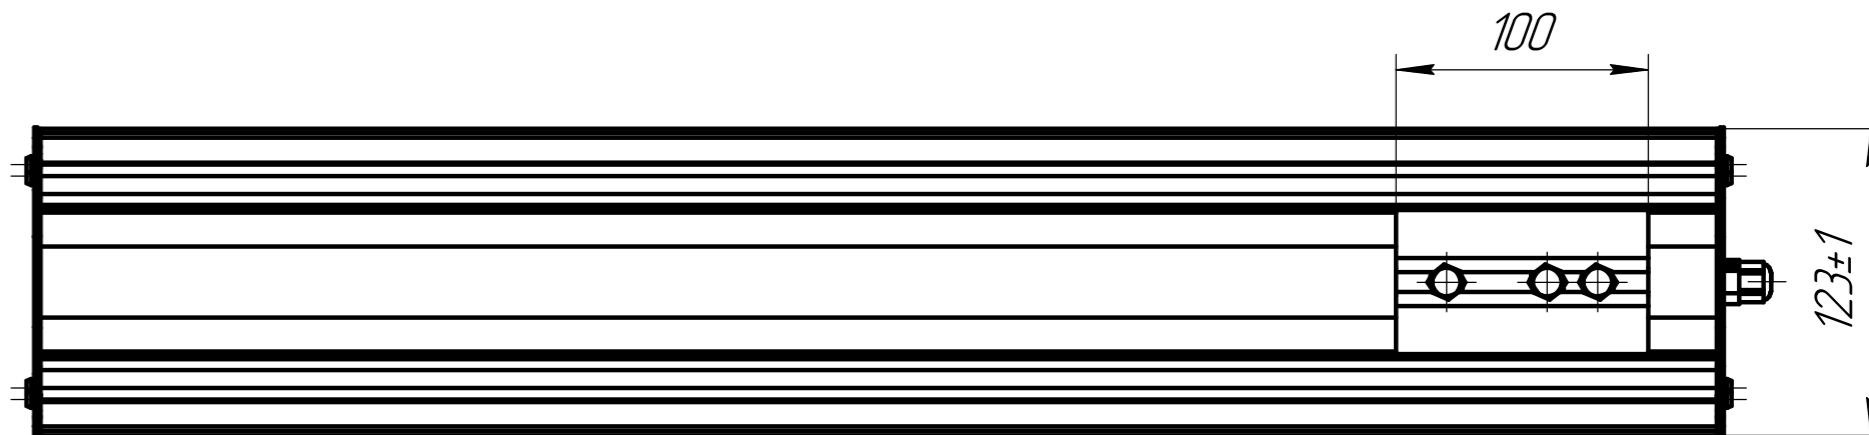

007-130 БСТЗ Победа ДКУ

Перв. примен.

Справ. №

Подп. и дата

Инд. № д.ц.д.

Взам. инв. №

Подп. и дата

Инд. № подл.

|                 |             |                 |              |                                |                                |                   |              |                 |
|-----------------|-------------|-----------------|--------------|--------------------------------|--------------------------------|-------------------|--------------|-----------------|
|                 |             |                 |              | <i>БСТЗ Победа ДКУ 007-130</i> |                                |                   |              |                 |
| <i>Изм.</i>     | <i>Лист</i> | <i>№ докум.</i> | <i>Подп.</i> | <i>Дата</i>                    | <i>Светильник светодиодный</i> | <i>Лит.</i>       | <i>Масса</i> | <i>Масштаб</i>  |
|                 |             |                 |              |                                | <i>БСТЗ Победа ДКУ 007</i>     |                   | 3,81         | 1:1,5           |
| <i>Разраб.</i>  |             | Бажин           |              |                                |                                | <i>Лист</i>       |              | <i>Листов</i> 1 |
| <i>Пров.</i>    |             | Тонких          |              |                                |                                | <i>000 "БСТЗ"</i> |              |                 |
| <i>Т.контр.</i> |             |                 |              |                                |                                |                   |              |                 |
| <i>Н.контр.</i> |             | Гаврюшин        |              |                                |                                |                   |              |                 |
| <i>Утв.</i>     |             | Мачульский      |              |                                |                                |                   |              |                 |