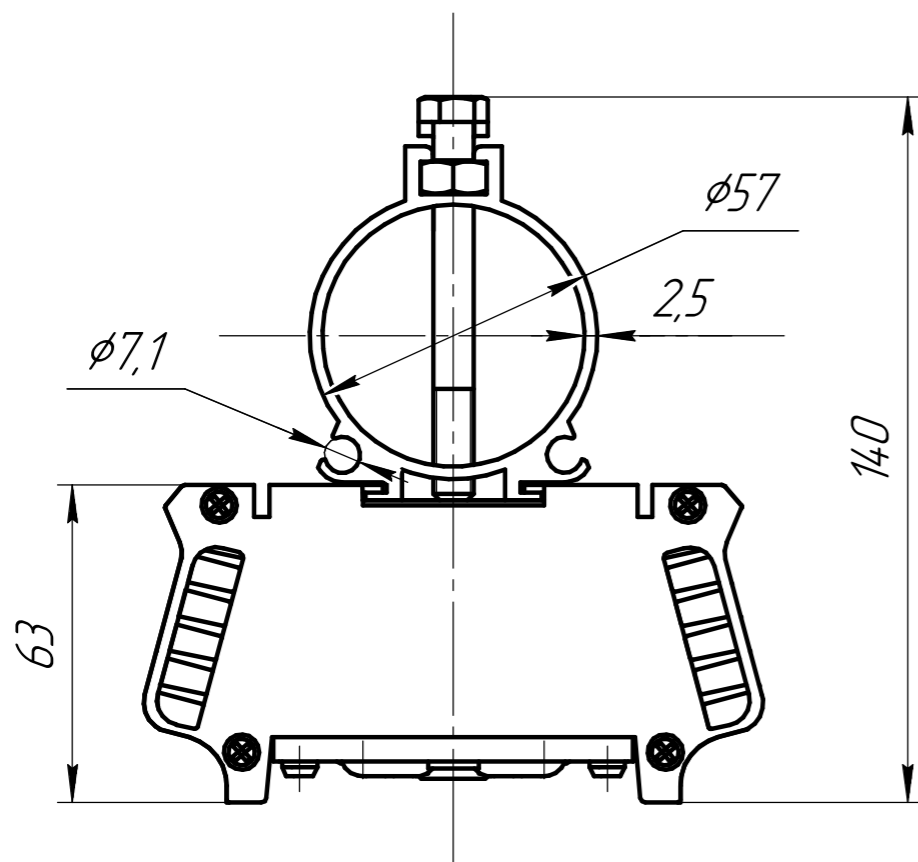

|                 |             |                 |              |                                |                                |                   |              |                 |
|-----------------|-------------|-----------------|--------------|--------------------------------|--------------------------------|-------------------|--------------|-----------------|
|                 |             |                 |              | <i>БСТЗ Победа ДКУ 007-130</i> |                                |                   |              |                 |
| <i>Изм.</i>     | <i>Лист</i> | <i>№ докум.</i> | <i>Подп.</i> | <i>Дата</i>                    | <i>Светильник светодиодный</i> | <i>Лит.</i>       | <i>Масса</i> | <i>Масштаб</i>  |
|                 |             |                 |              |                                | <i>БСТЗ Победа ДКУ 007</i>     |                   | 3,81         | 1:1,5           |
| <i>Разраб.</i>  |             | Бажин           |              |                                |                                | <i>Лист</i>       |              | <i>Листов</i> 1 |
| <i>Пров.</i>    |             | Тонких          |              |                                |                                | <i>000 "БСТЗ"</i> |              |                 |
| <i>Т.контр.</i> |             |                 |              |                                |                                |                   |              |                 |
| <i>Н.контр.</i> |             | Гаврюшин        |              |                                |                                |                   |              |                 |
| <i>Утв.</i>     |             | Мачульский      |              |                                |                                |                   |              |                 |