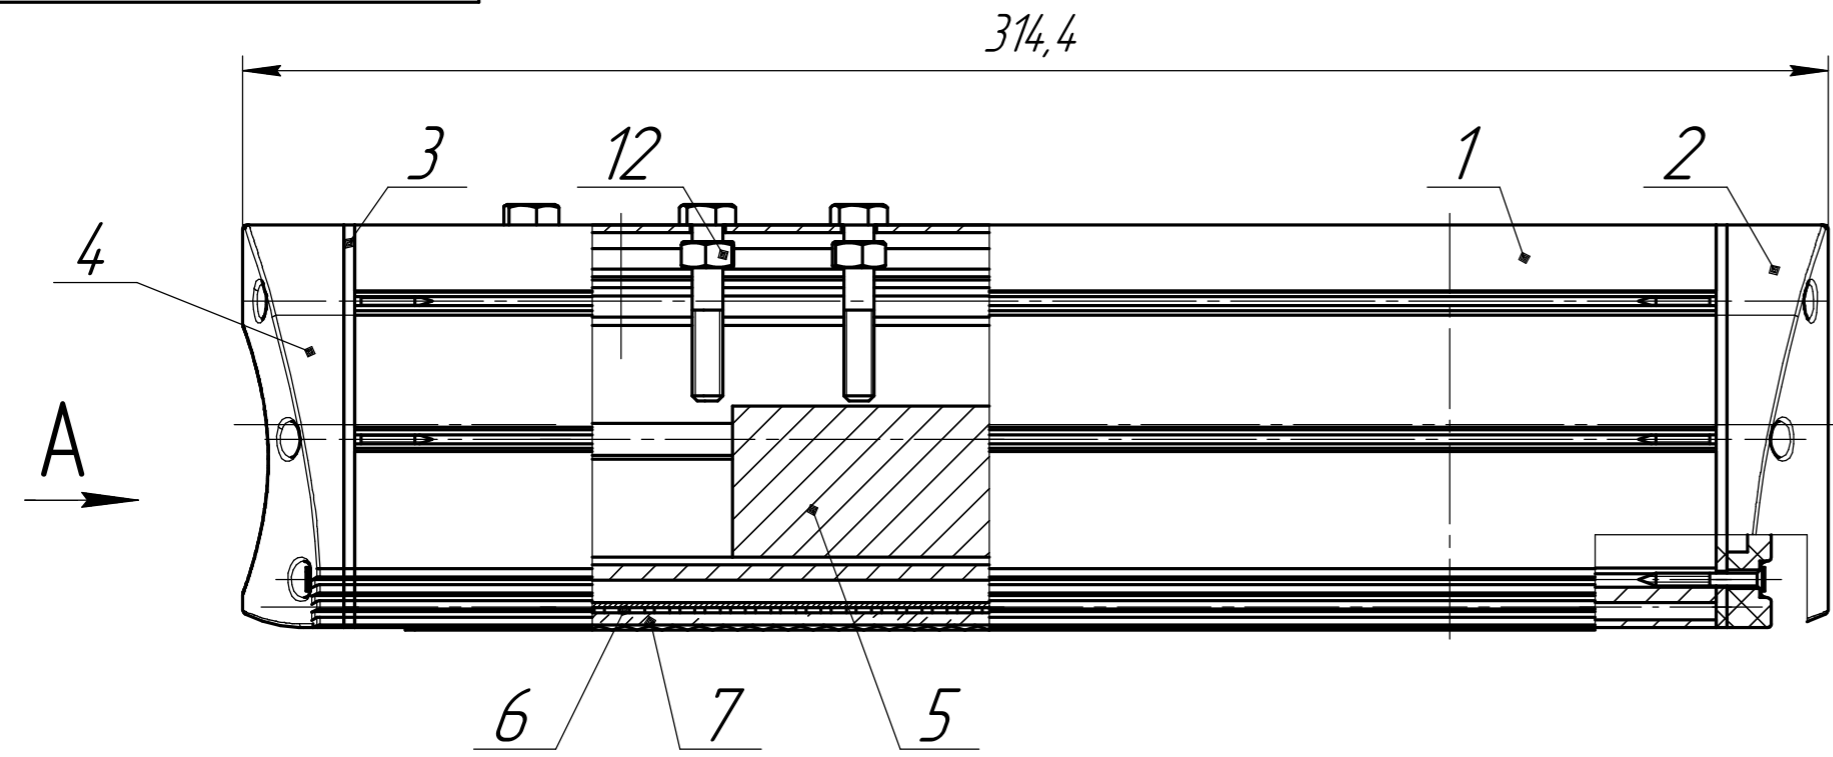

				БСТЗ Орион ДКУ 010-060			
				Сборочный чертеж			
Изм.	Лист	№ докум.	Подп.	Дата	Лит.	Масса	Масштаб
Разраб.		Князев					1:2
Пров.		Тонких					
Т.контр.					Лист	Листов	1
Н.контр.		Ильичев			ООО "БСТЗ"		
Утв.		Мачульский			Формат А3		