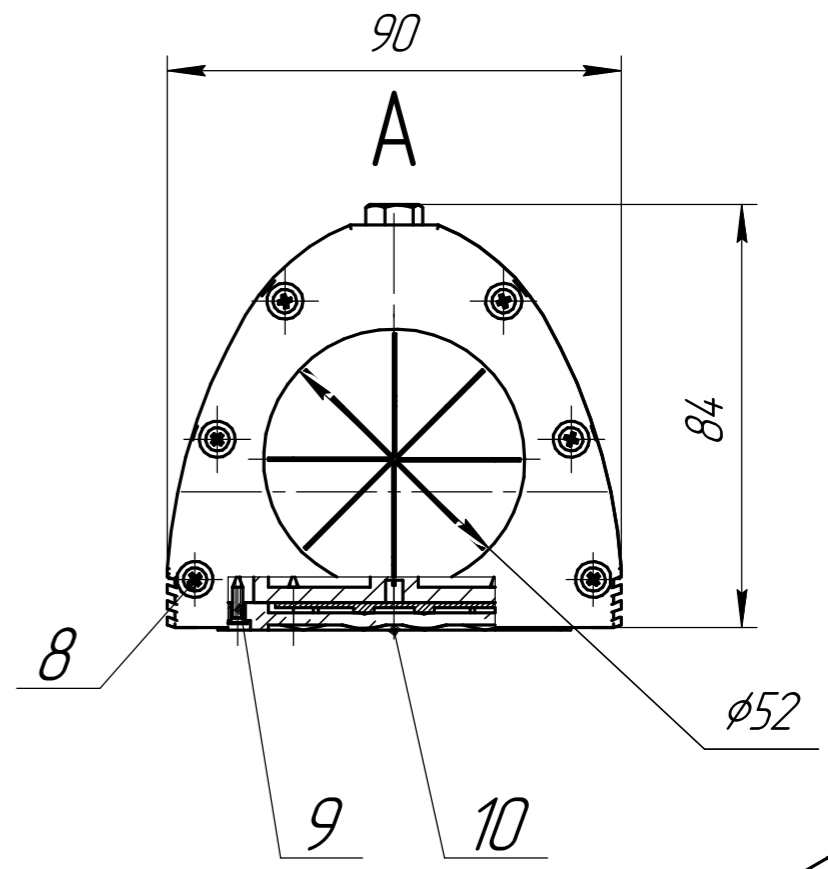

				БСТЗ Орион ДКУ 010-060			
				Сборочный чертеж			
Изм.	Лист	№ докум.	Подп.	Дата	Лит.	Масса	Масштаб
Разраб.		Князев					1:2
Пров.		Тонких					
Т.контр.					Лист	Листов	1
Н.контр.		Ильичев			ООО "БСТЗ"		
Утв.		Мачульский			Формат А3		