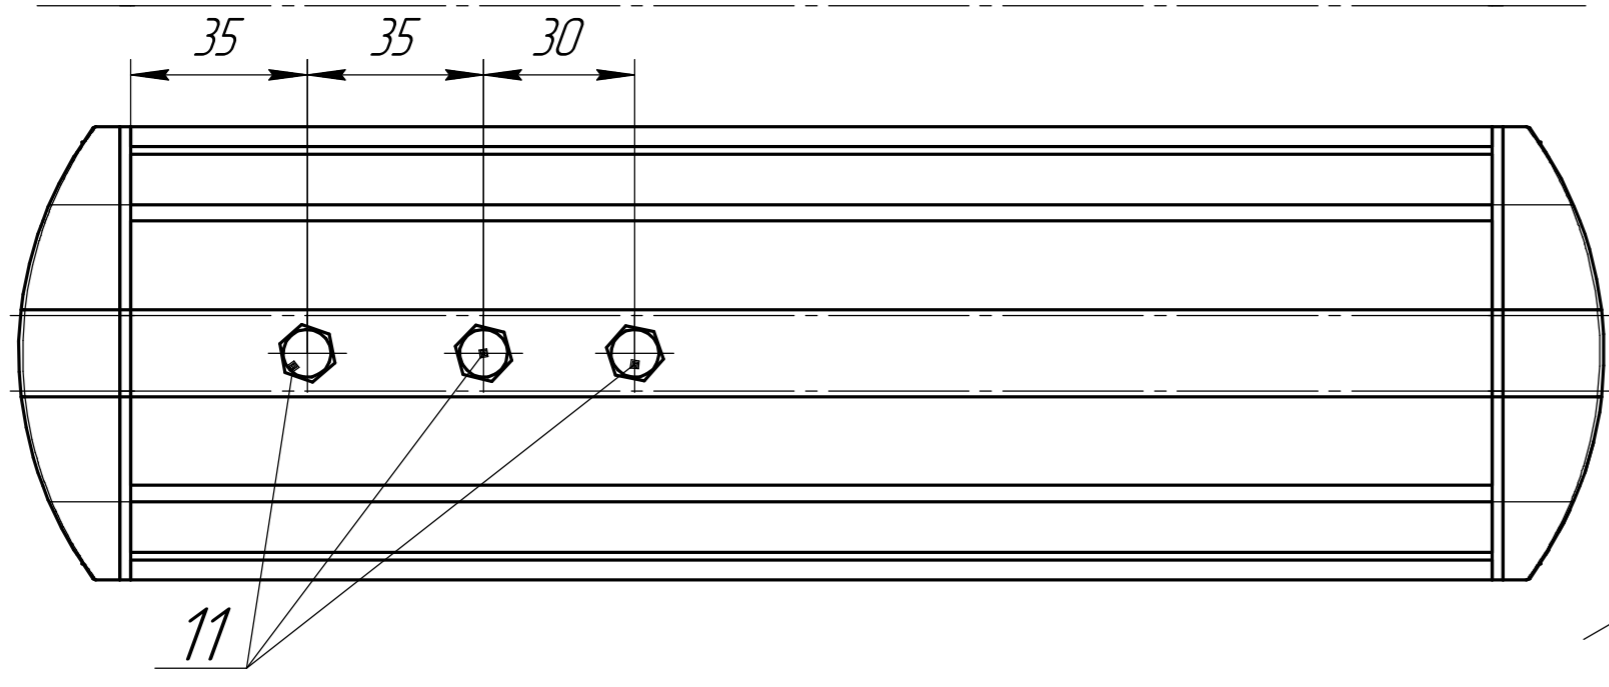

				БСТЗ Орион ДКУ 010-060			
				Сборочный чертеж			
Изм.	Лист	№ докум.	Подп.	Дата	Лит.	Масса	Масштаб
Разраб.		Князев					1:2
Пров.		Тонких					
Т.контр.					Лист	Листов	1
Н.контр.		Ильичев			ООО "БСТЗ"		
Утв.		Мачульский			Формат А3		