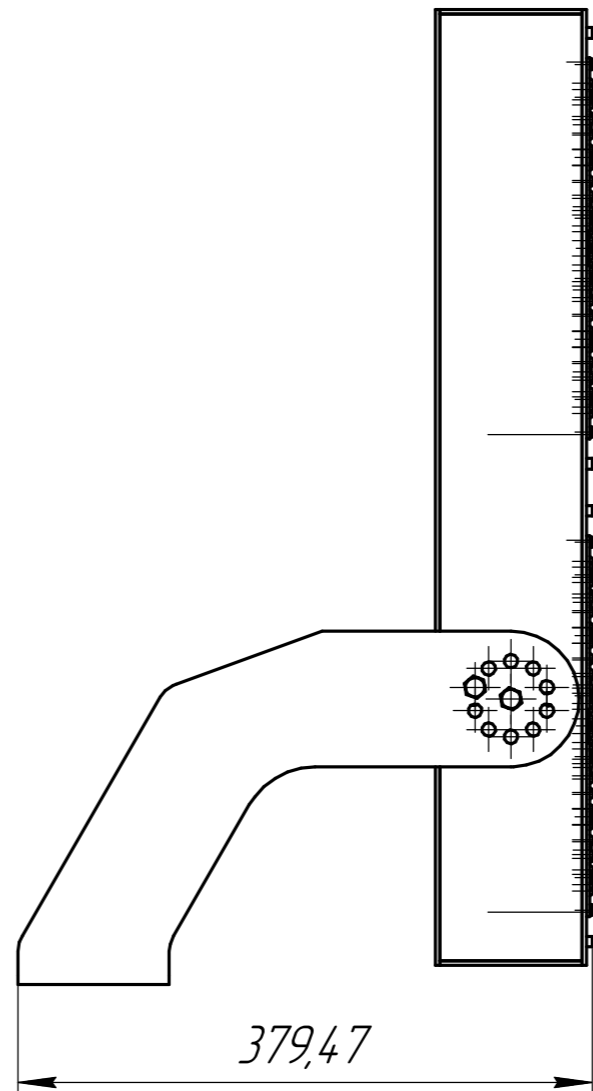

БСТЗ Ключ 001-1200

Перв. примен.

Справ. №

Подп. и дата

Изм. № дцкл.

Взам. инв. №

Подп. и дата

Изм. № подл.

644,9

676

379,47

Изм.	Лист	№ докум.	Подп.	Дата
Разраб.				
Проб.				
Т.контр.				
Н.контр.				
Утв.				

БСТЗ Ключ 001-1200

Прожектор светодиодный  
БСТЗ Ключ 001-1200

Лит.	Масса	Масштаб
Лист	Листов	1

ООО "БСТЗ"