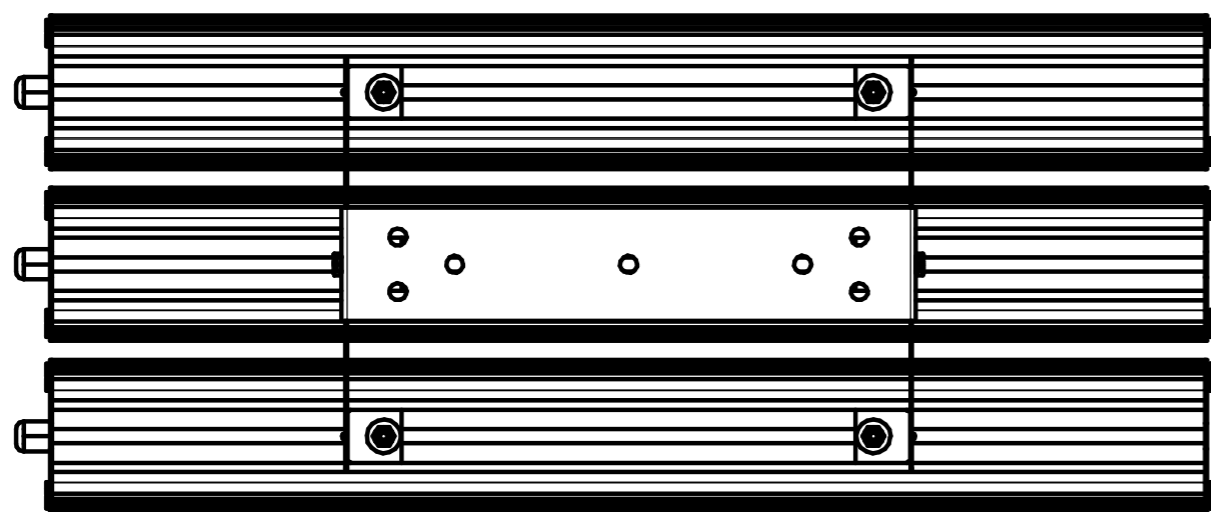

БСТЗ ДСП 004-300/400

Перв. примен.

Справ. №

Подп. и дата

Инд. № дробл.

Взам. инв. №

Подп. и дата

Инд. № подл.

Наименование	Размеры, мм		
	L	B	H
БСТЗ ДСП 004-300	550	264	180
БСТЗ ДСП 004-400	550	344	180

					БСТЗ ДСП 004-300/400			
Изм.	Лист	№ докум.	Подп.	Дата	Светильник промышленный БСТЗ ДСП 004 Сборочный чертёж	Лит.	Масса	Масштаб
Разраб.							-	1:4
Проб.						Лист	Листов	1
Т.контр.						ООО "БСТЗ"		
Н.контр.						Формат А3		
Утв.						Копировал		