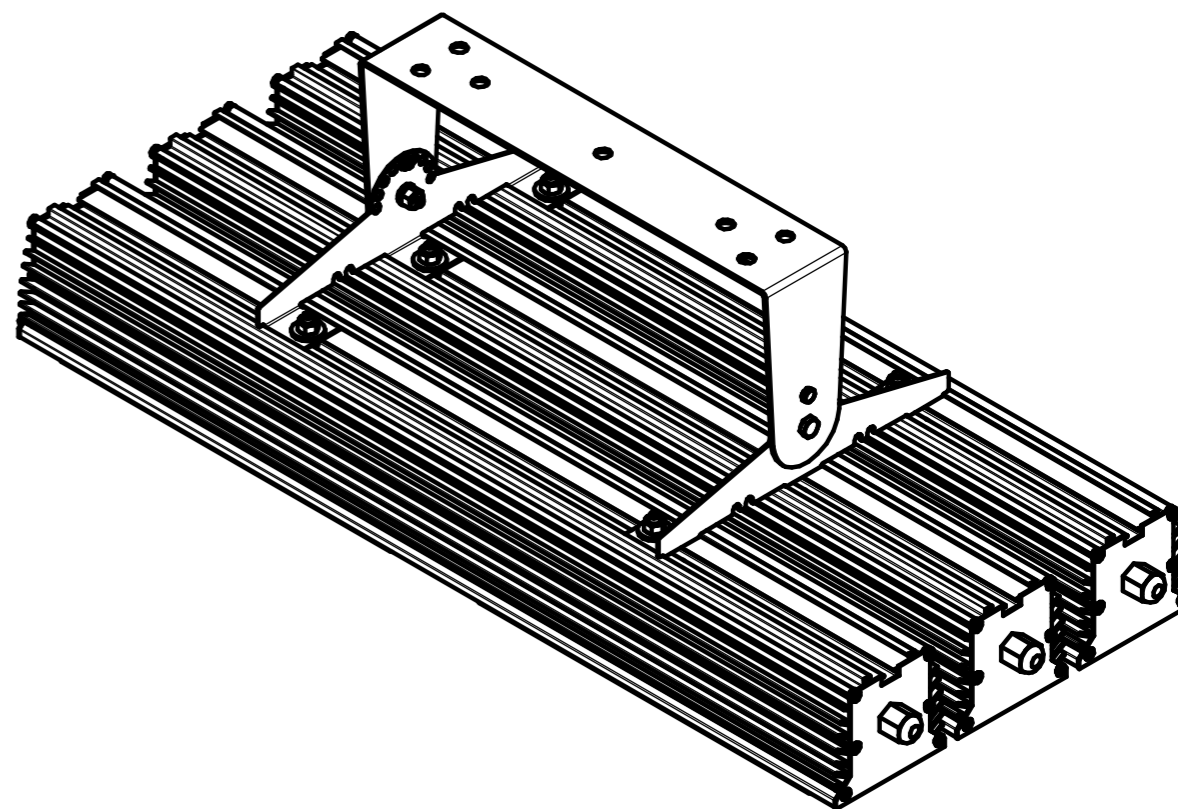

БСТЗ ДСП 004-300/400

Перв. примен.

Справ. №

Подп. и дата

Инд. № дробл.

Взам. инв. №

Подп. и дата

Инд. № подл.

Наименование	Размеры, мм		
	L	B	H
БСТЗ ДСП 004-300	550	264	180
БСТЗ ДСП 004-400	550	344	180

					БСТЗ ДСП 004-300/400			
Изм.	Лист	№ докум.	Подп.	Дата	Светильник промышленный БСТЗ ДСП 004 Сборочный чертёж	Лит.	Масса	Масштаб
Разраб.							-	1:4
Проб.						Лист	Листов	1
Т.контр.						ООО "БСТЗ"		
Н.контр.						Формат А3		
Утв.						Копировал		