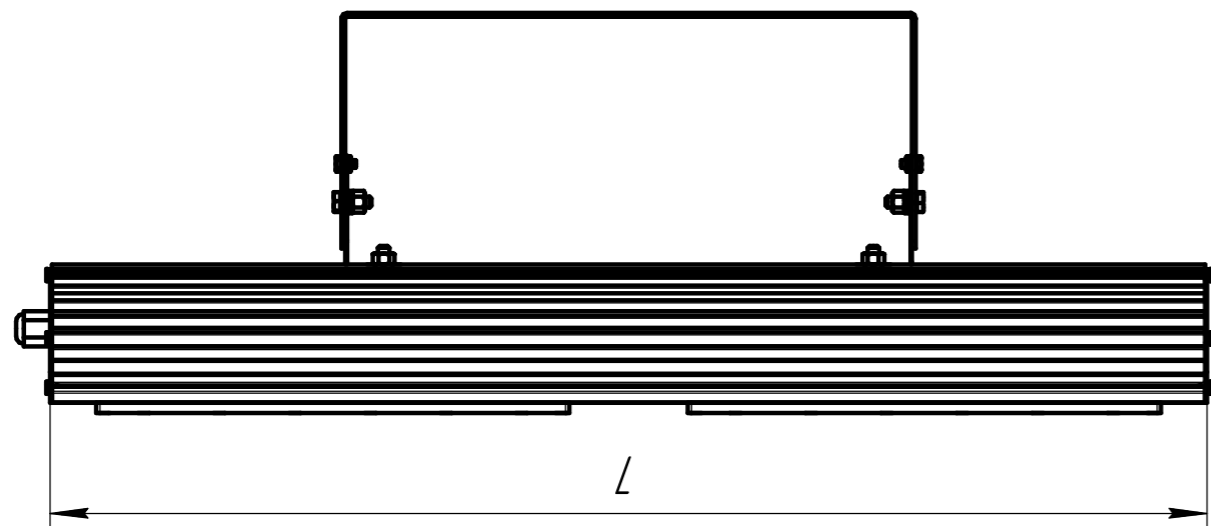

БСТЗ ДСП 004-300/400

Перв. примен.

Справ. №

Подп. и дата

Инд. № дробл.

Взам. инв. №

Подп. и дата

Инд. № подл.

Наименование	Размеры, мм		
	L	B	H
БСТЗ ДСП 004-300	550	264	180
БСТЗ ДСП 004-400	550	344	180

					БСТЗ ДСП 004-300/400			
Изм.	Лист	№ докум.	Подп.	Дата	Светильник промышленный БСТЗ ДСП 004 Сборочный чертёж	Лит.	Масса	Масштаб
Разраб.							-	1:4
Проб.						Лист	Листов	1
Т.контр.						ООО "БСТЗ"		
Н.контр.						Формат А3		
Утв.						Копировал		