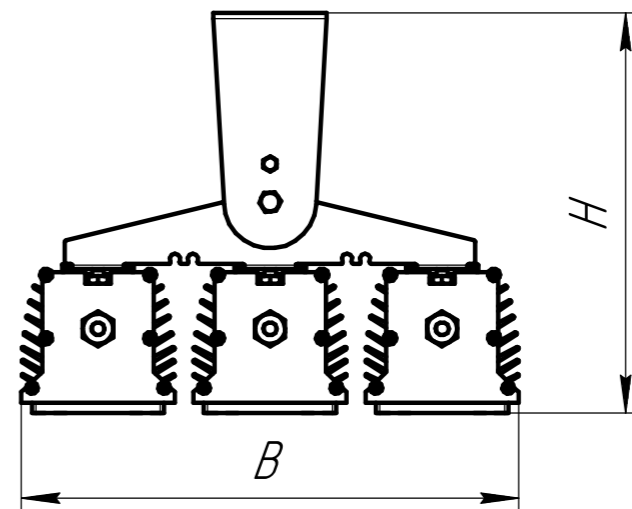

БСТЗ ДСП 004-300/400

Перв. примен.

Справ. №

Подп. и дата

Инд. № дробл.

Взам. инв. №

Подп. и дата

Инд. № подл.

Наименование	Размеры, мм		
	L	B	H
БСТЗ ДСП 004-300	550	264	180
БСТЗ ДСП 004-400	550	344	180

					БСТЗ ДСП 004-300/400			
Изм.	Лист	№ докум.	Подп.	Дата	Светильник промышленный БСТЗ ДСП 004 Сборочный чертёж	Лит.	Масса	Масштаб
Разраб.							-	1:4
Проб.						Лист	Листов	1
Т.контр.						ООО "БСТЗ"		
Н.контр.						Формат А3		
Утв.						Копировал		