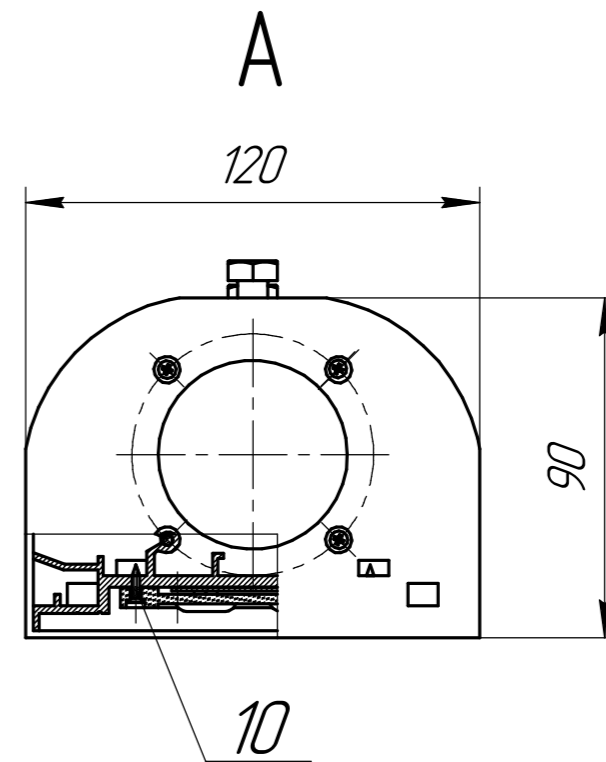

				БСТЗ ДКУ 010Л-080			
				Сборочный чертеж			
Изм.	Лист	№ докум.	Подп.	Дата	Лит.	Масса	Масштаб
Разраб.		Князев					1:2
Проб.		Тонких					
Т.контр.					Лист	Листов	1
Н.контр.		Ильичев			ООО "БСТЗ"		
Утв.		Мачульский			Формат А3		