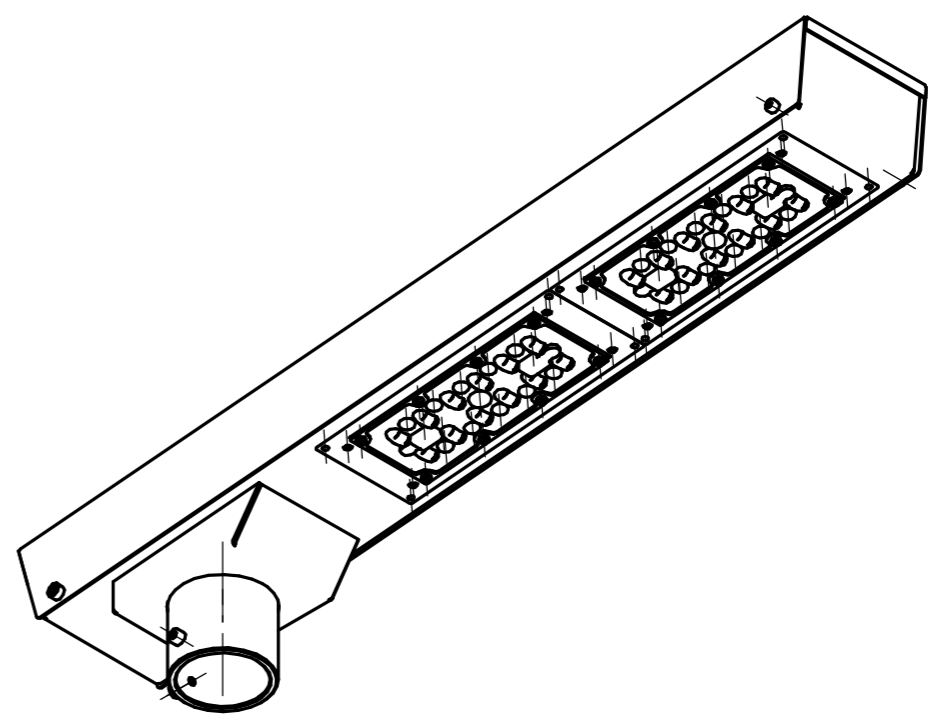

БСТМ Пром Люкс ДТУ 011

Перв. примен.

Справ. №

Подп. и дата

Инд. № дцкл.

Взам. инв. №

Подп. и дата

Инд. № подл.

					<b>БСТМ Пром Люкс ДТУ 011</b>			
Изм.	Лист	№ докум.	Подп.	Дата	Светильник парковый БСТ3 Пром Люкс ДТУ 011	Лит.	Масса	Масштаб
Разраб.								
Проб.								
Т.контр.								
И.контр.						Лист	Листов	1
Утв.								