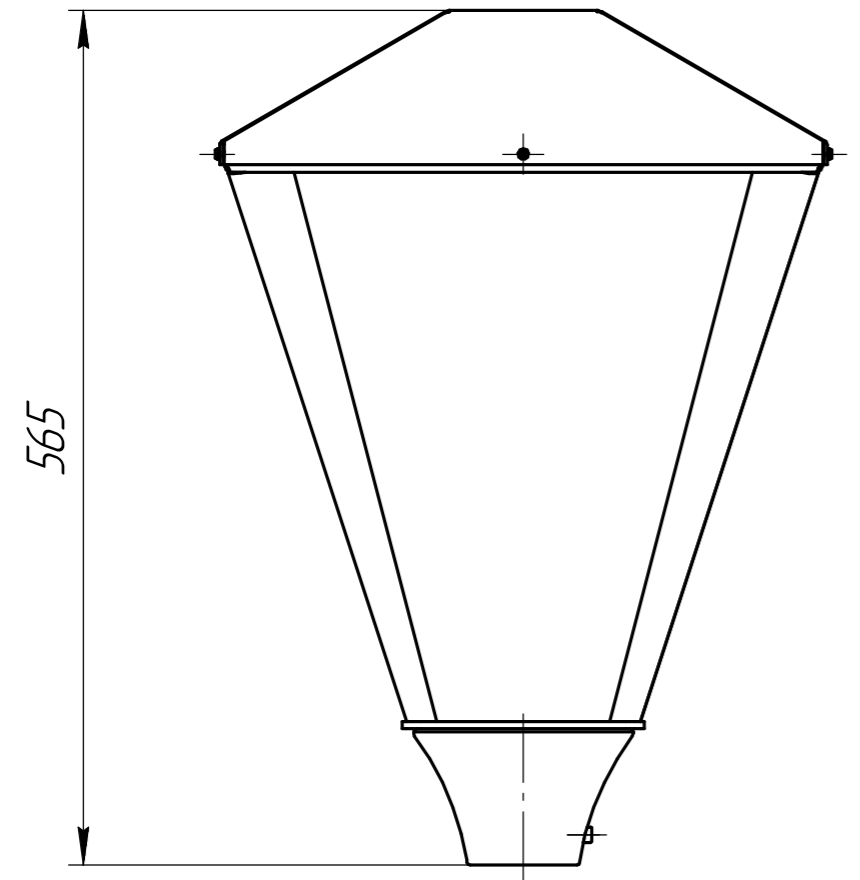

БСТМ Стандарт ДТУ 014

Перв. примен.
Справ. №
Подп. и дата
Инв. № дцкл.
Взам. инв. №
Подп. и дата
Инв. № подл.

					БСТМ Стандарт ДТУ 014				
Изм.	Лист	№ докум.	Подп.	Дата	Светильник парковый		Лит.	Масса	Масштаб
Разраб.					БСТ3 Стандарт ДТУ 014				
Проб.							Лист	Листов	1
Т.контр.									
Н.контр.									
Утв.									