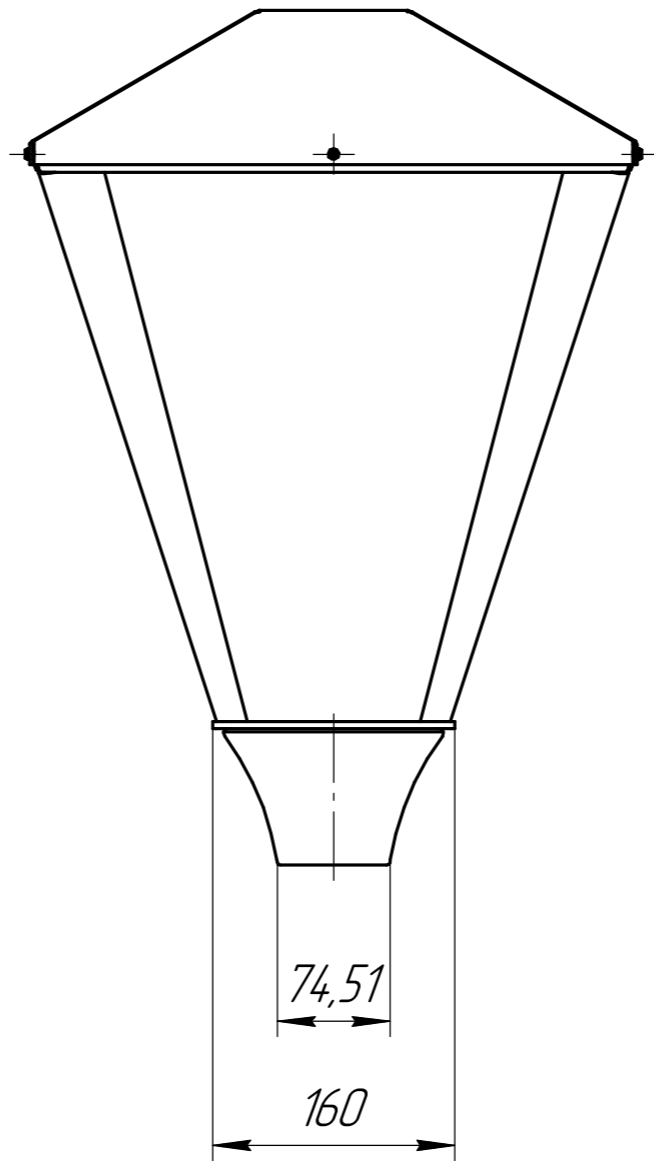

БСТМ Стандарт ДТУ 014

Перв. примен.
Справ. №
Подп. и дата
Инв. № дцкл.
Взам. инв. №
Подп. и дата
Инв. № подл.

					БСТМ Стандарт ДТУ 014				
Изм.	Лист	№ докум.	Подп.	Дата	Светильник парковый		Лит.	Масса	Масштаб
Разраб.					БСТ3 Стандарт ДТУ 014				
Проб.							Лист	Листов	1
Т.контр.									
Н.контр.									
Утв.									